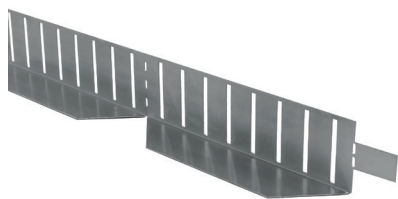

APOGREEN INSPECTIEPUT PERFO

300X300X80MM

+ VERHOGINGEN INSPECTIEPUT + DEKSEL

Omschrijving

Met enkele plooibare voor geperforeerde aluminium basisstukken kan je eenvoudig een toezicht put maken voor de controle van de water afvoerende laag van een groendak en daarnaast ook toepasbaar als een grindprofiel rondom een afvoer. Het profiel biedt bescherming tegen het infiltreren van vervuiling zoals bladeren, grond, grind, etc. Indien gewenst kan het basisstuk worden verhoogd met opzetstukken en afgesloten met een deksel.

Scan en ontdek
méér over APOGREEN
INSPECTIEPUT PERFO
300X300X80MM

APOK
Jouw partner in dak & gevel

Toepassing

APOGREEN INSPECTIEPUT PERFO 300X300X80MM

Plaatsing:

Met enkele plooibare aluminium basisstukken kan je eenvoudig toezicht putten maken.

APOGREEN VERHOGING INSPECTIEPUT

Standaard afmeting: 300x300x80MM

Plaatmateriaal: Aluminium vol

Oppervlaktebehandeling : Brut /Geanodiseerd/
Gepoederlakt alle RAL kleuren mogelijk
op aanvraag.

VERHOGINGEN INSPECTIEPUT

Plaatmateriaal: Aluminium vol

Oppervlaktebehandeling : Brut /Geanodiseerd/
Gepoederlakt alle RAL kleuren mogelijk
op aanvraag.

Beschikbare verhogingen: 150mm - 300mm -
500mm

APOGREEN DEKSEL INSPECTIEPUT

Standaard afmeting: 300x300x50MM